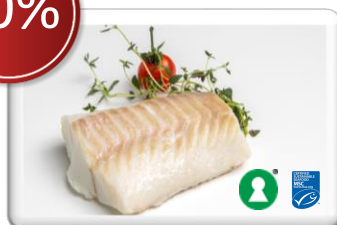

## Seigryte Creative m/grønnsaker i ostesaus

9 kg – 5 x 1,8 kg  
EPD 5696 836

15%

## Seigryte Creative m/mango og bønner i tomat og kokossaus

9 kg – 5 x 1,8 kg  
EPD 5698 006

10%